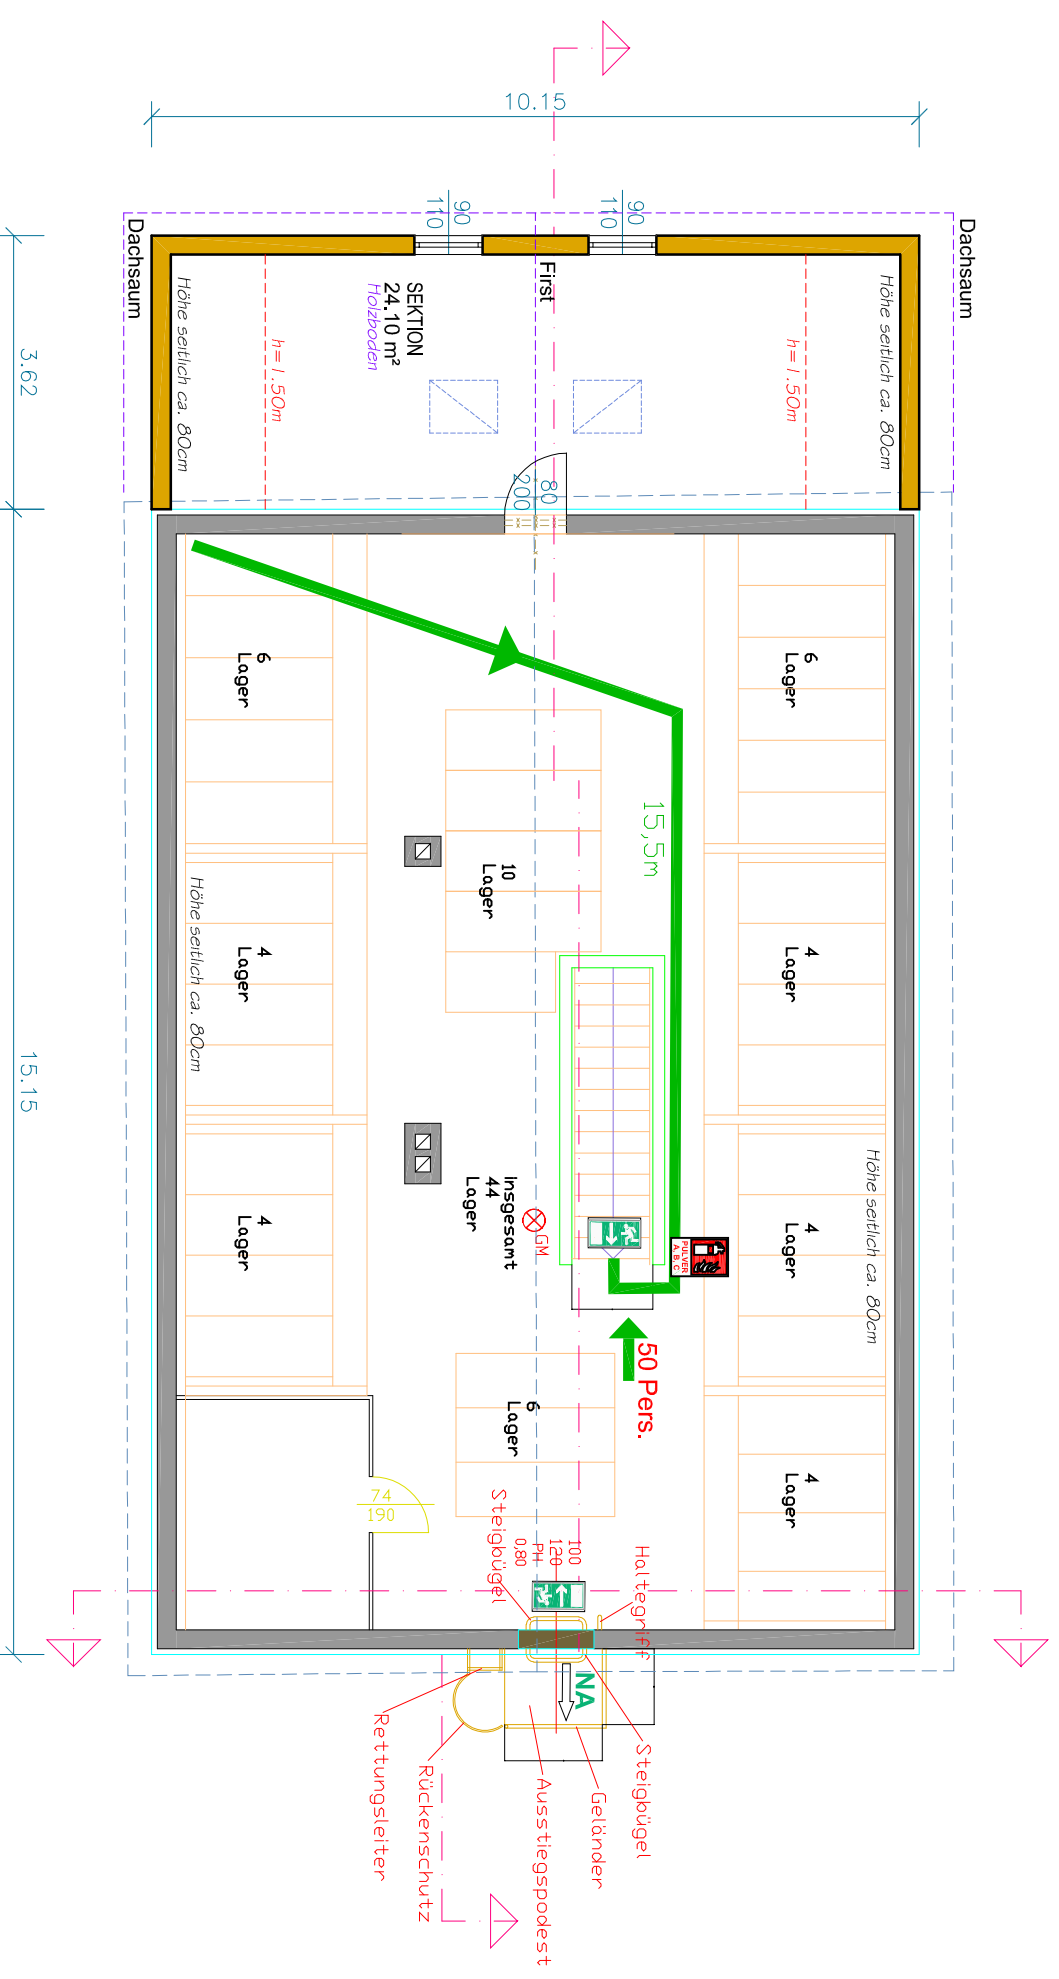

ERDGESCHOSS

1 o 100
ERWEITERUNG: 32.85 m²
 Fenstermaße = STAMW | Türöffnungen = DL

GRUNDGRENZE

OBERGESCHOSS

Terrasse
NEU auf
EG-Niveau

1 o 100
ERWEITERUNG: 30.45 m²

DACHGESCHOSS

1 o 100

ERWEITERUNG: 24.10 m²

WEST ANSICHT

1 o 100

SÜD ANSICHT

1 o 100