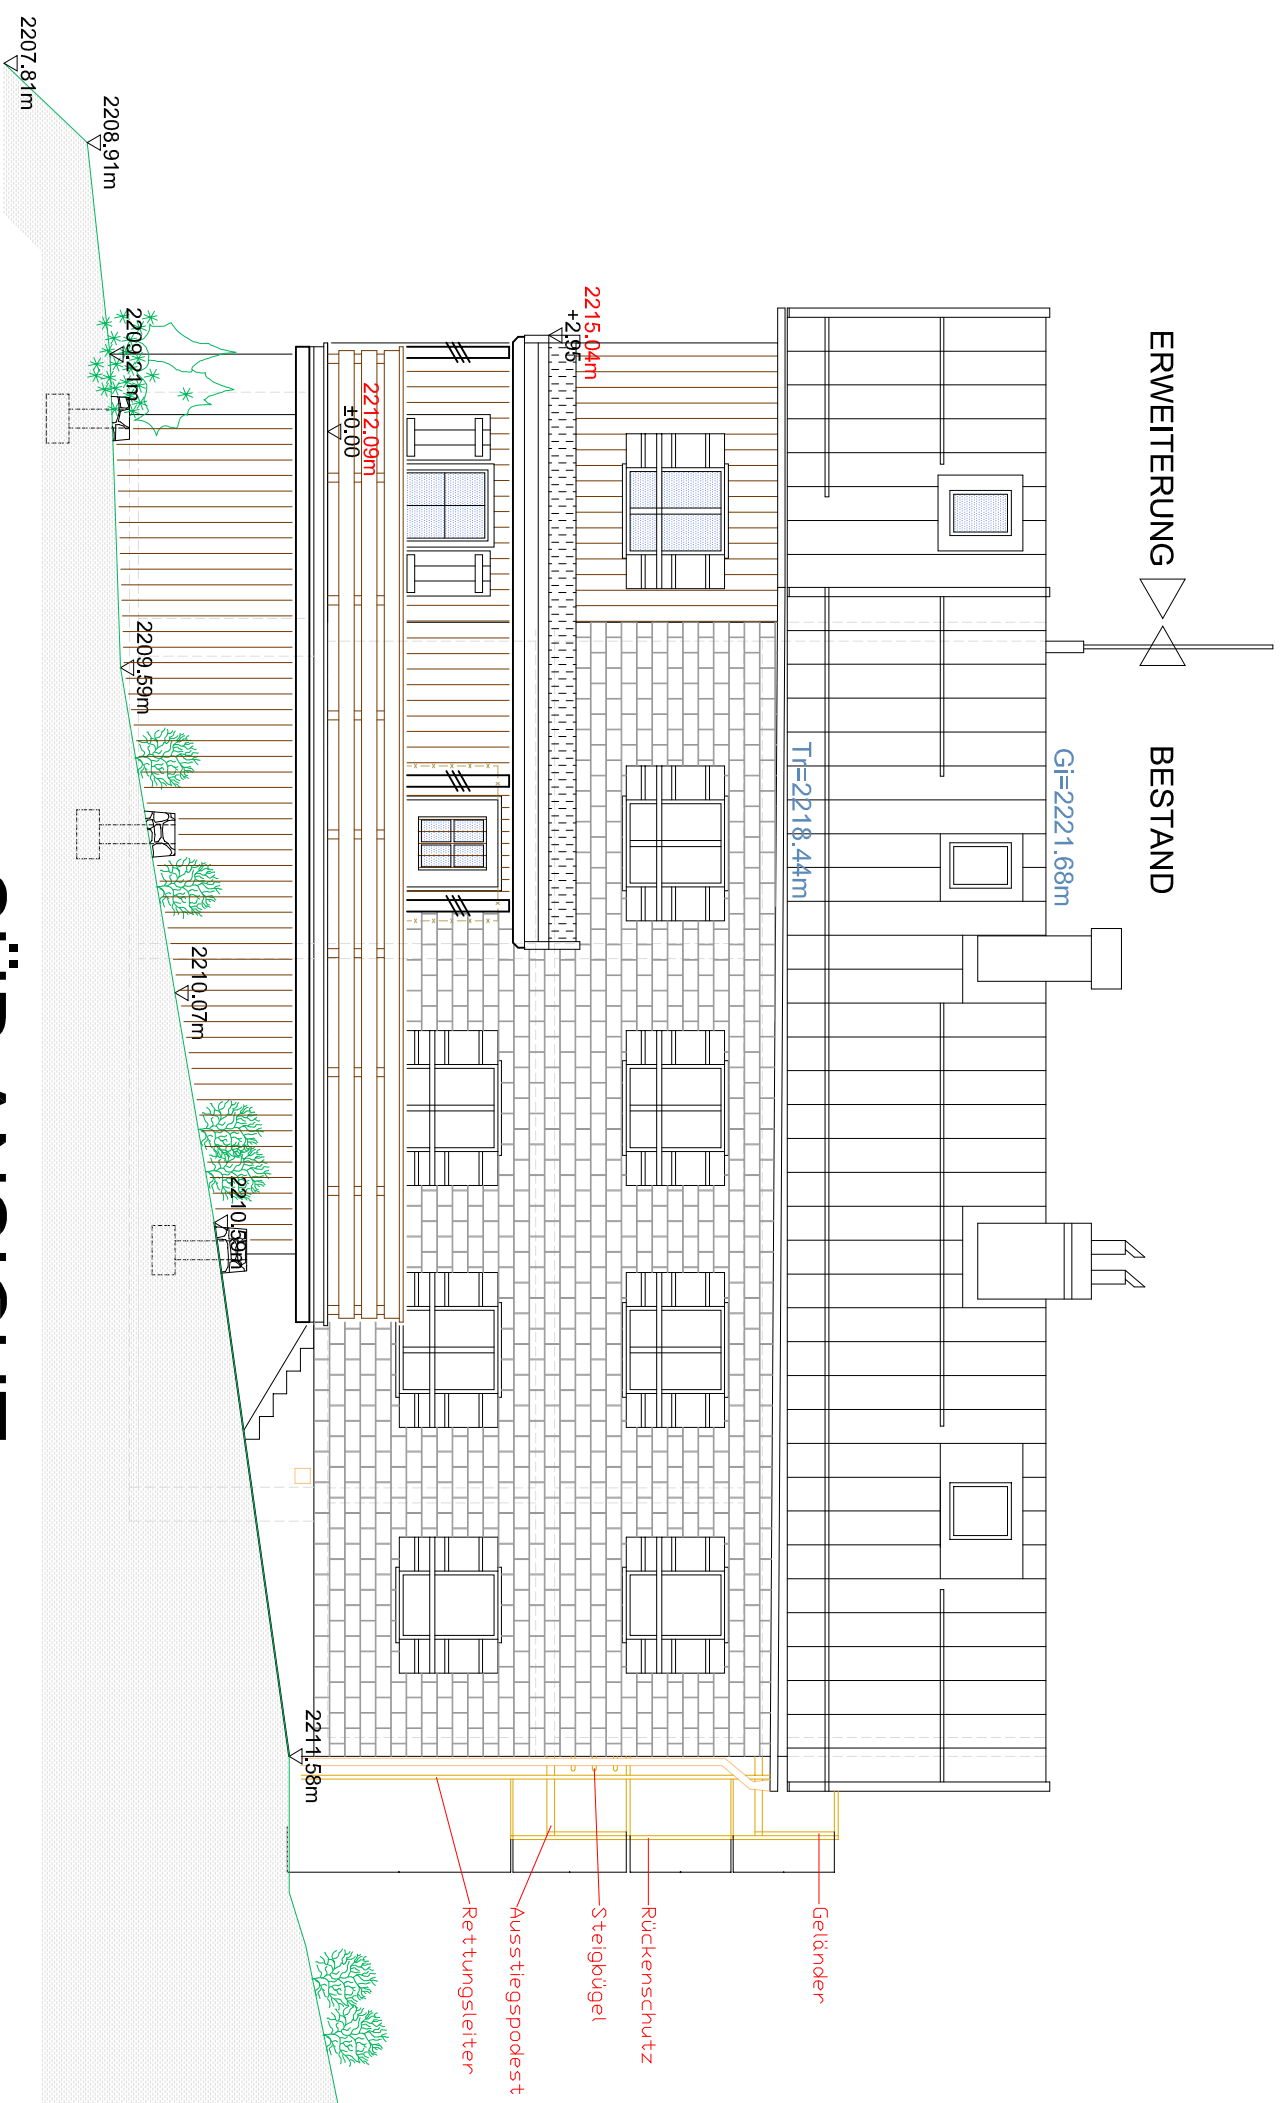

ERDGESCHOSS

1 o 100
ERWEITERUNG: 32.85 m²
 Fenstermaße = STAMW | Türöffnungen = DL

GRUNDGRENZE

OBERGESCHOSS

Terrasse
NEU auf
EG-Niveau

1 o 100
ERWEITERUNG: 30.45 m²

DACHGESCHOSS

1 o 100

ERWEITERUNG: 24.10 m²

WEST ANSICHT

1 o 100

SÜD ANSICHT

1 o 100