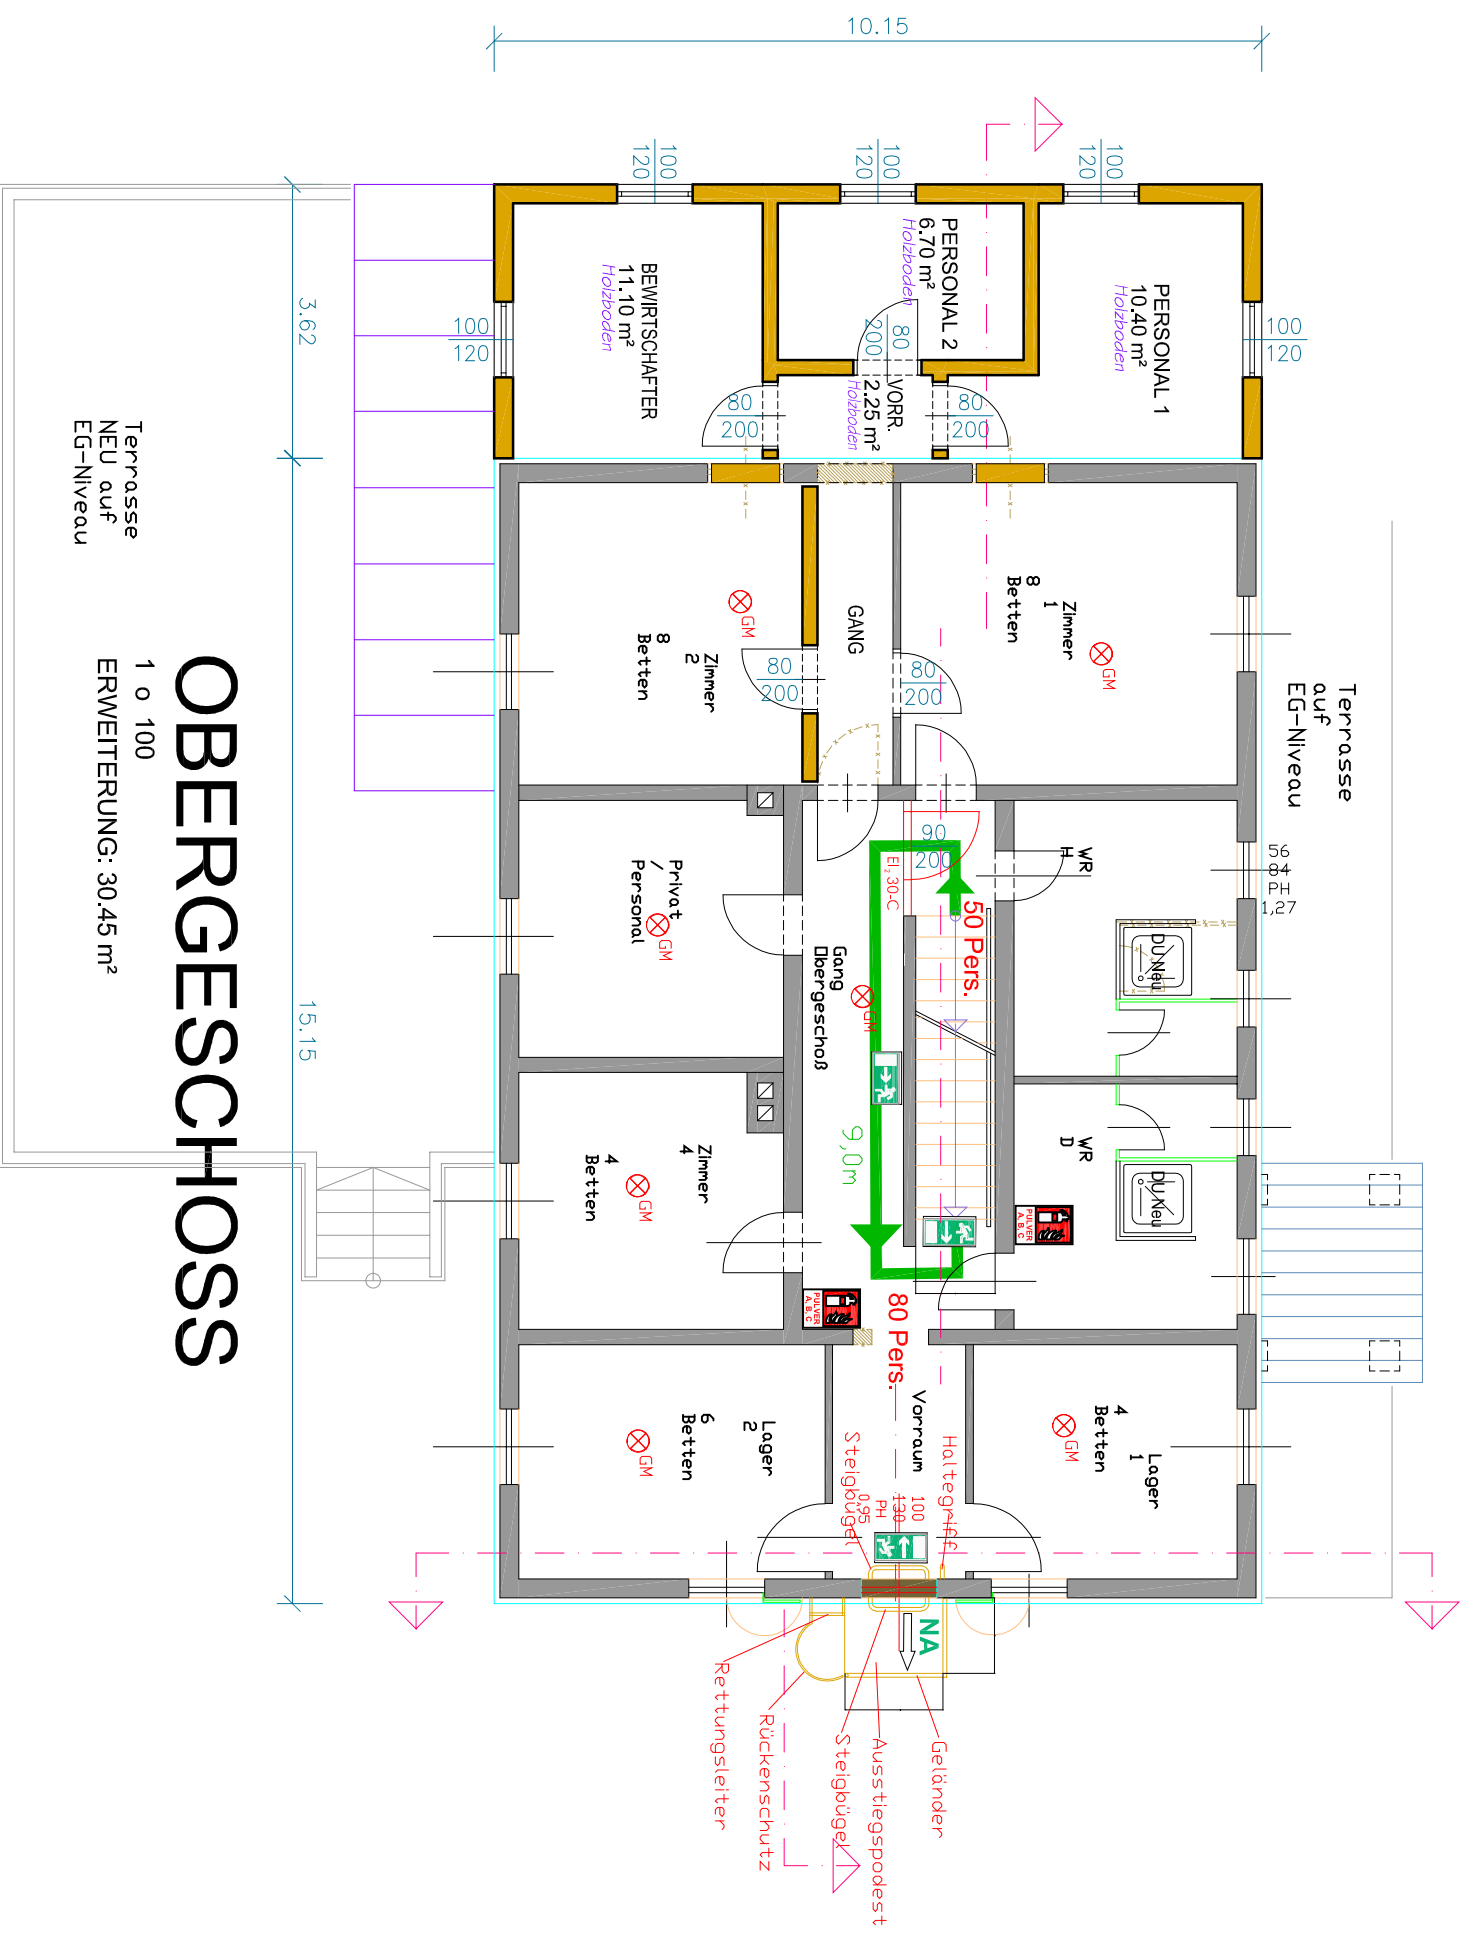

ERDGESCHOSS

1 o 100
ERWEITERUNG: 32.85 m²
 Fenstermaße = STAMW | Türöffnungen = DL

GRUNDGRENZE

OBERGESCHOSS

Terrasse
NEU auf
EG-Niveau

1 o 100
ERWEITERUNG: 30.45 m²

DACHGESCHOSS

1 o 100

ERWEITERUNG: 24.10 m²

WEST ANSICHT

1 o 100

SÜD ANSICHT

1 o 100