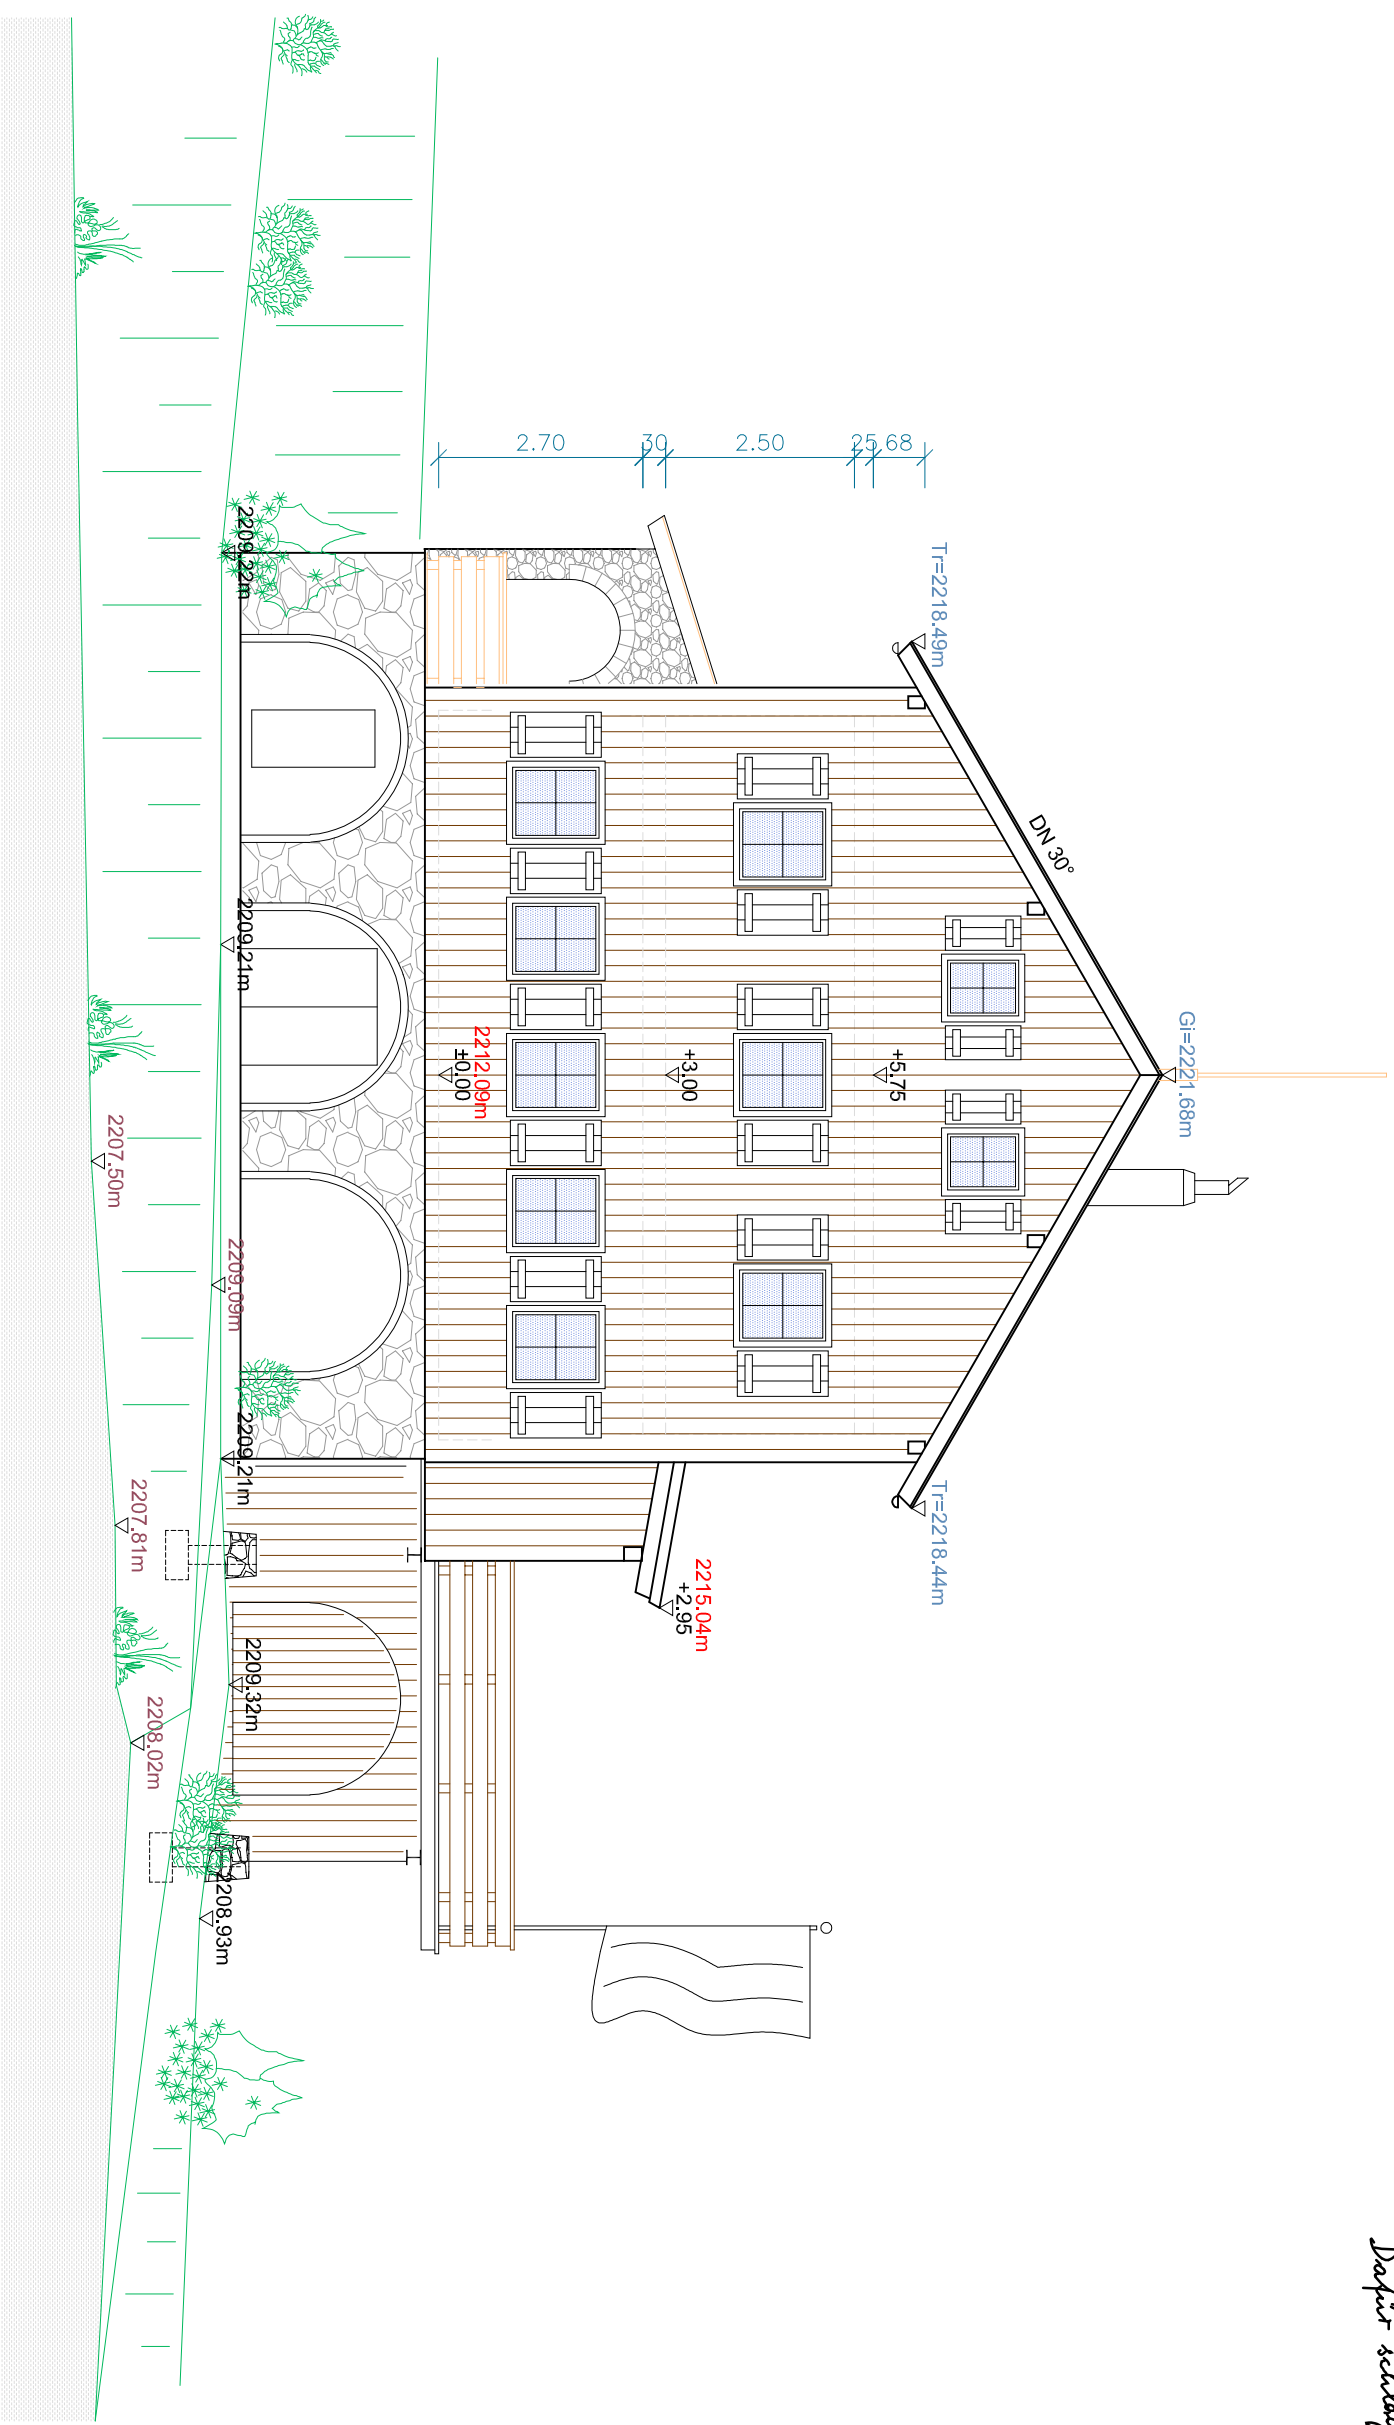

ERDGESCHOSS

1 o 100
ERWEITERUNG: 32.85 m²
 Fenstermaße = STAMW | Türöffnungen = DL

GRUNDGRENZE

OBERGESCHOSS

Terrasse
NEU auf
EG-Niveau

1 o 100
ERWEITERUNG: 30.45 m²

DACHGESCHOSS

1 o 100

ERWEITERUNG: 24.10 m²

WEST ANSICHT

1 o 100

SÜD ANSICHT

1 o 100